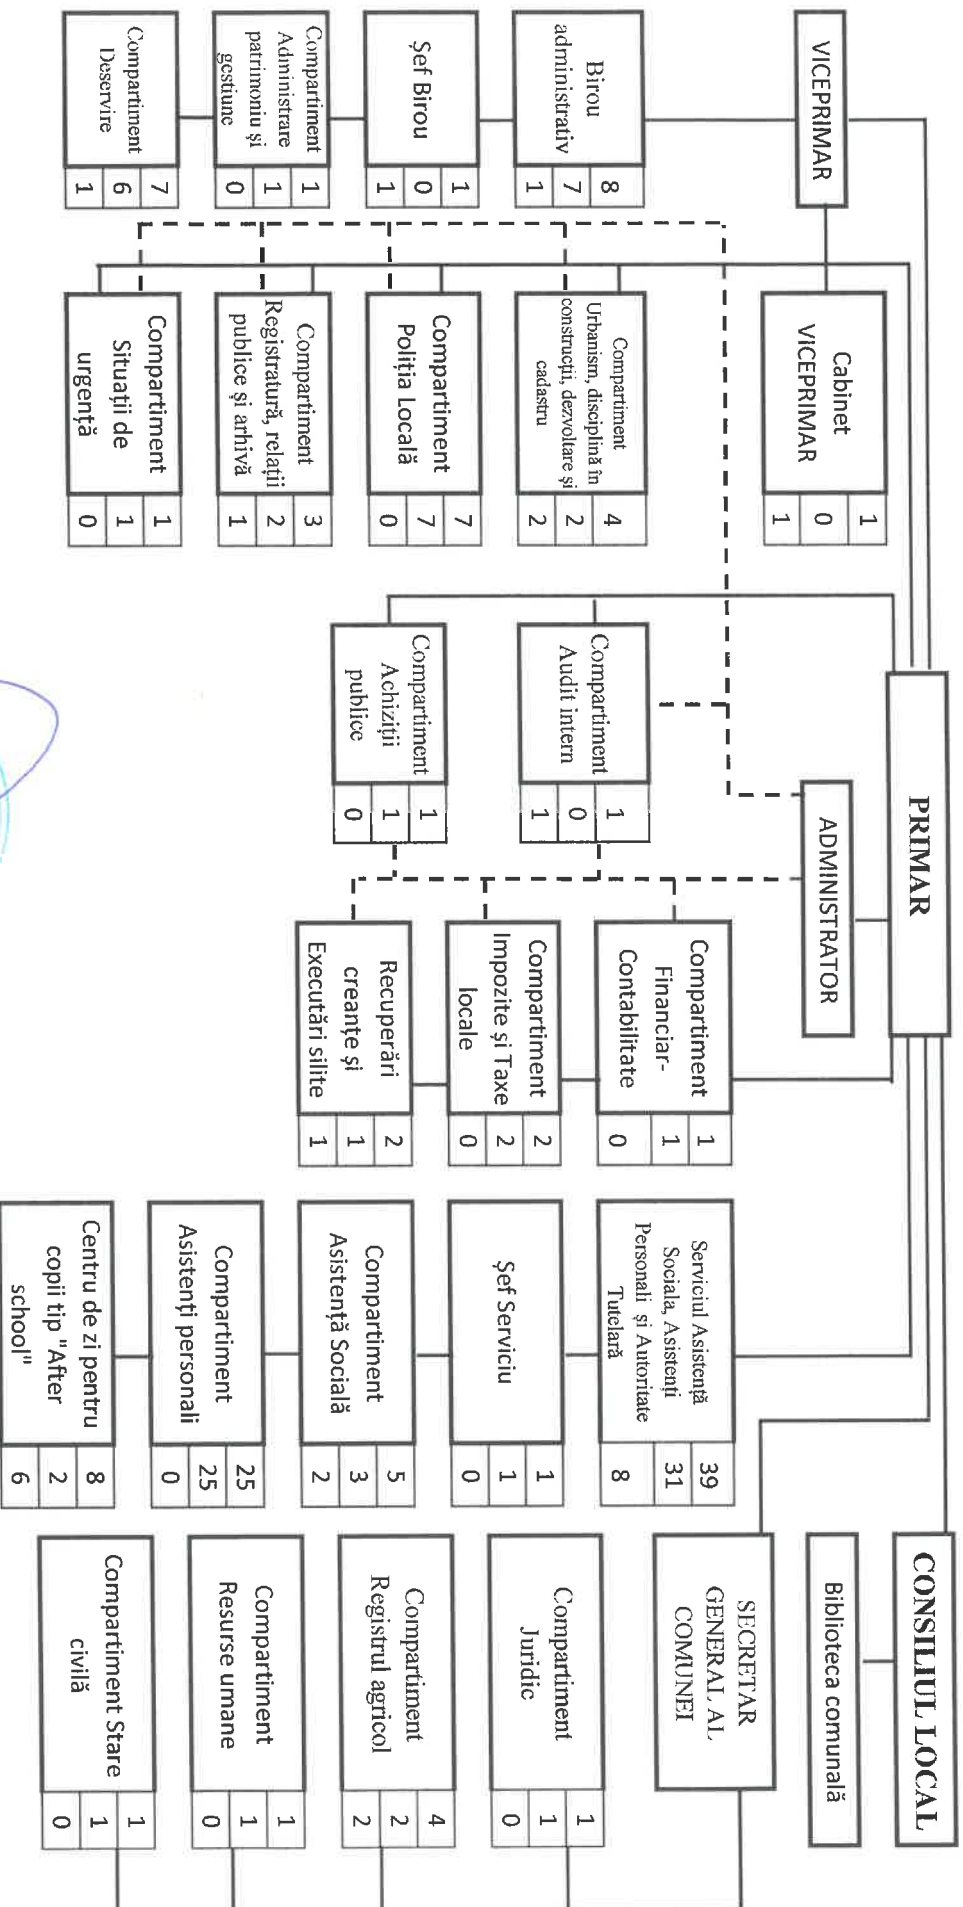

UNITATEA ADMINISTRATIV TERITORIALA
COMUNA LETEA VECHIE

STRUCTURA FUNCTIONALA

ANEXA NR. 1 la HCL nr. 90 din 06.10.2022

| | |
|-------------------------|----|
| TOTAL, din care: | 83 |
| OCUPATE | 64 |
| VACANTE | 19 |

Președinte de sedință,
Iorga Daniel Dumitru

Contrasemneaza,
Secretar general delegat,
Ciocârlan Andreea

Andreea Ciocârlan