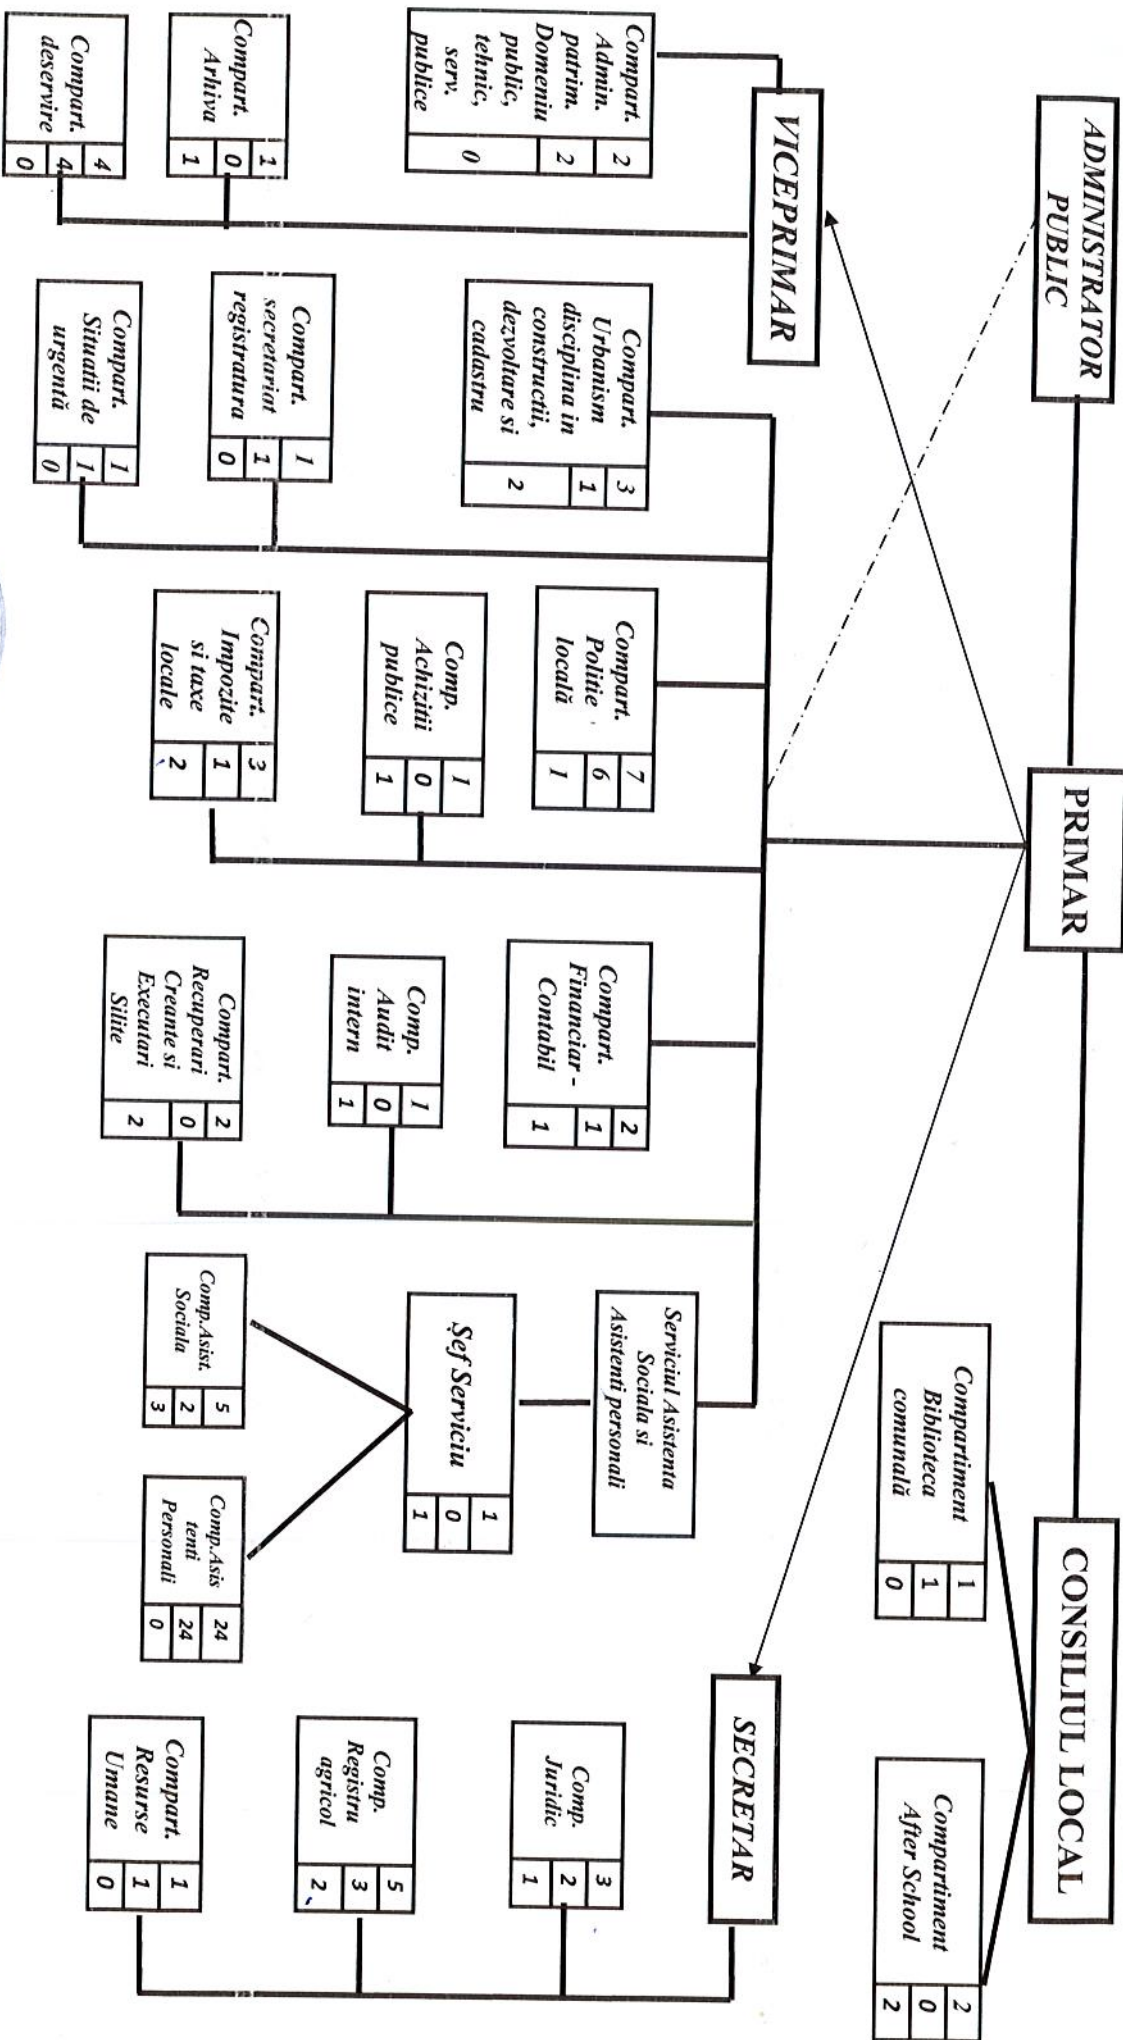

STRUCTURA FUNCȚIONALĂ

EFFECTIV TOTAL 74, din care functii publice de executie 21, de conducere 2, demnitari 2, contractuale de conducere 1, functii contractuale de executie 48.

Presedintele de sedinta,  
Banu Ramona Georgiana

Contrasemneaza,  
BĂBUTA DANA CARMEN